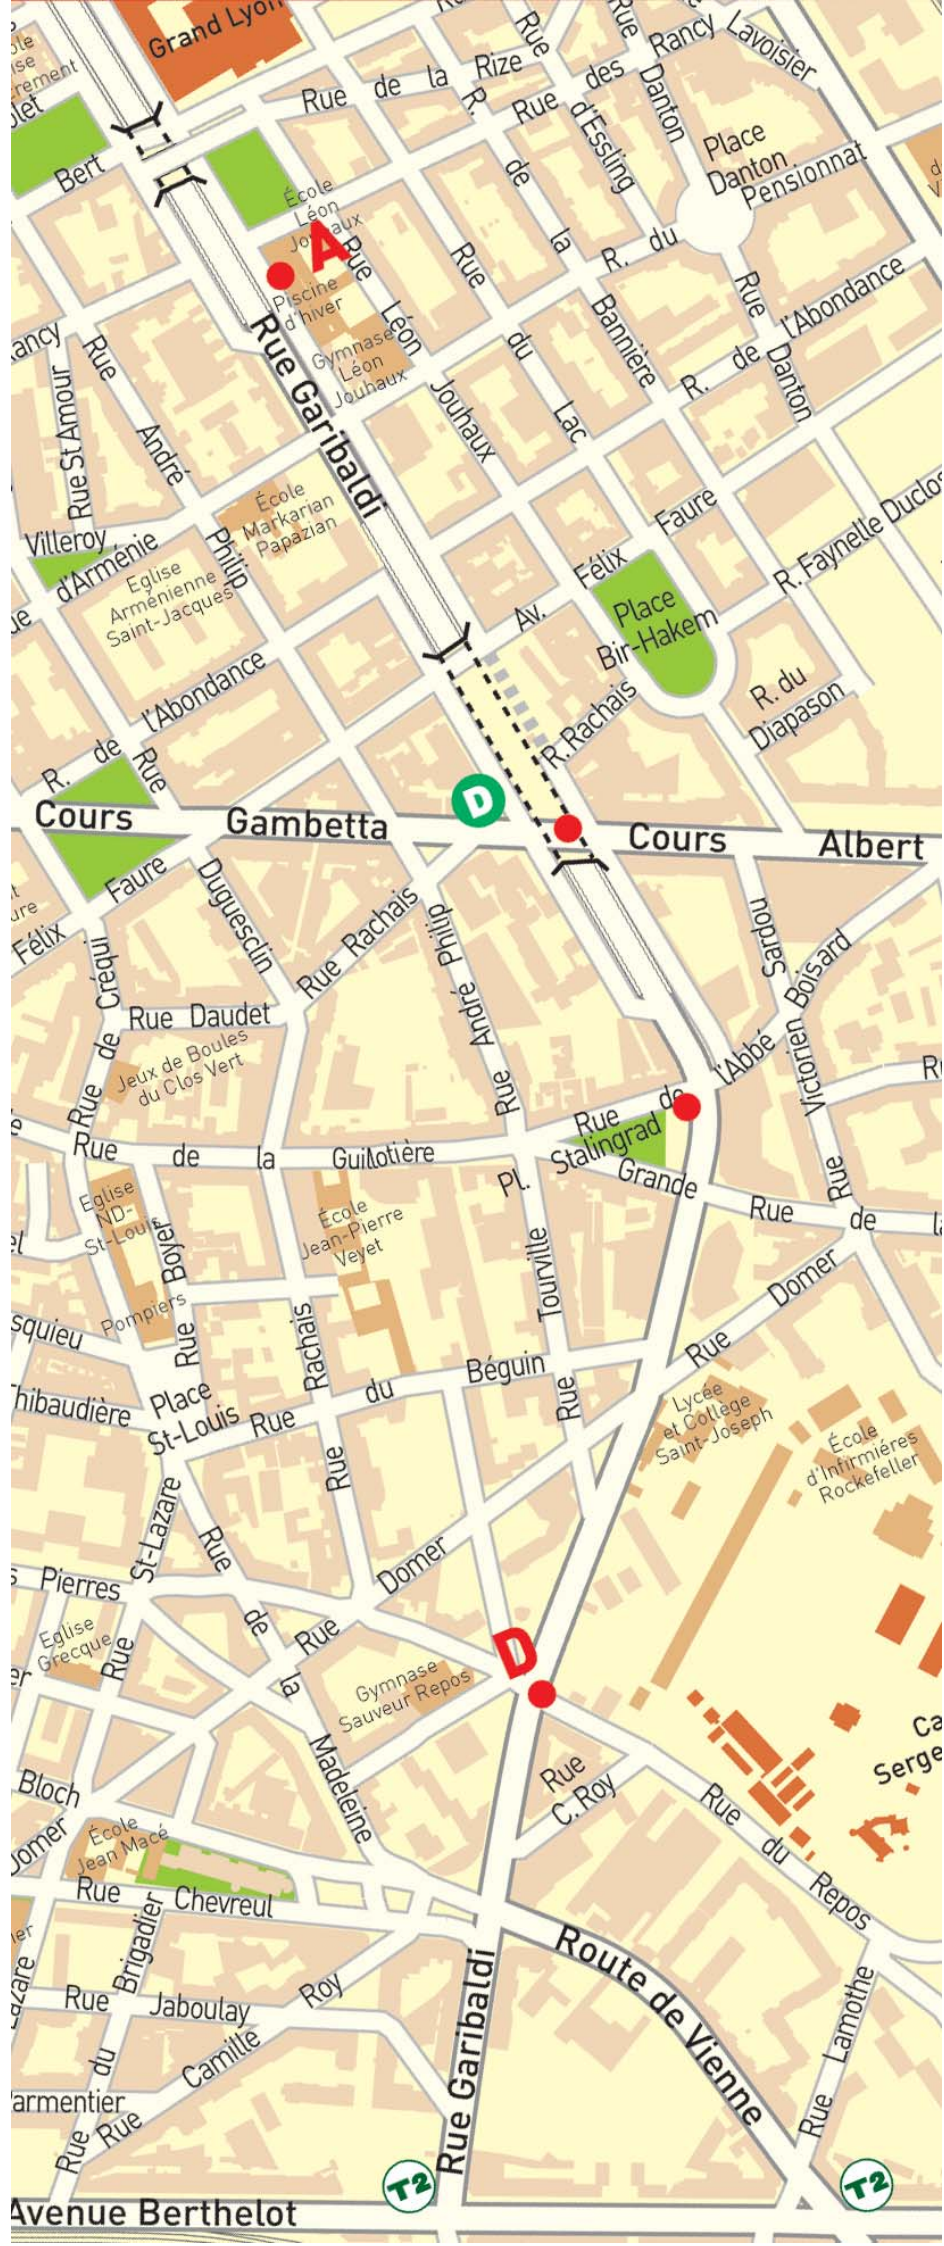

AMÉNAGEMENT DE LA RUE GARIBALDI

ATELIER EN MARCHANT PARTIE SUD : BLANDAN - PISCINE GARIBALDI 5 OCTOBRE 2010

UN PRINCIPE D'AMÉNAGEMENT, DÉCLINÉ DE LA RUE VAUBAN À L'AVENUE BERTHELOT

Les éléments de programme (invariants du projet)

- **Une promenade piétonne** (des trottoirs confortables de chaque côté de la rue et un **aménagement paysager** tout au long de l'axe)
- Des **traversées piétonnes protégées** et des liaisons est-ouest
- Des **espaces publics aménagés** et mis en valeur tout au long de la rue
- Un **aménagement cyclable double sens, séparé** des circulations automobiles et piétonnes
- **3 voies** de circulation Nord/Sud
- **Suppression des trémies** (études à finaliser pour la trémie Gambetta/Félix Faure), de la station service à proximité des halles et de la passerelle.
- Un **aménagement pour les transports en commun** :
 - site propre transports en commun (TCSP)
 - ou
 - contre allée - éventuellement évolutive
- **Une réalisation phasée** :
 - **Section Vauban - Bouchut et accès Parc Blandan** : études et travaux d'ici fin 2014
 - **Section Bouchut - Arménie** : études finalisées d'ici 2013, pour lancement des travaux dès 2014
 - **Section Arménie - Berthelot** : intentions d'aménagement d'ici 2014, finalisation des études pour travaux ultérieurs.

Grand Lyon

Rue de la Rize

Rue des Danton

Rue d'Essling

Place Danton

Place Danton

École Léon Jouhaux

Rue de la Bannière