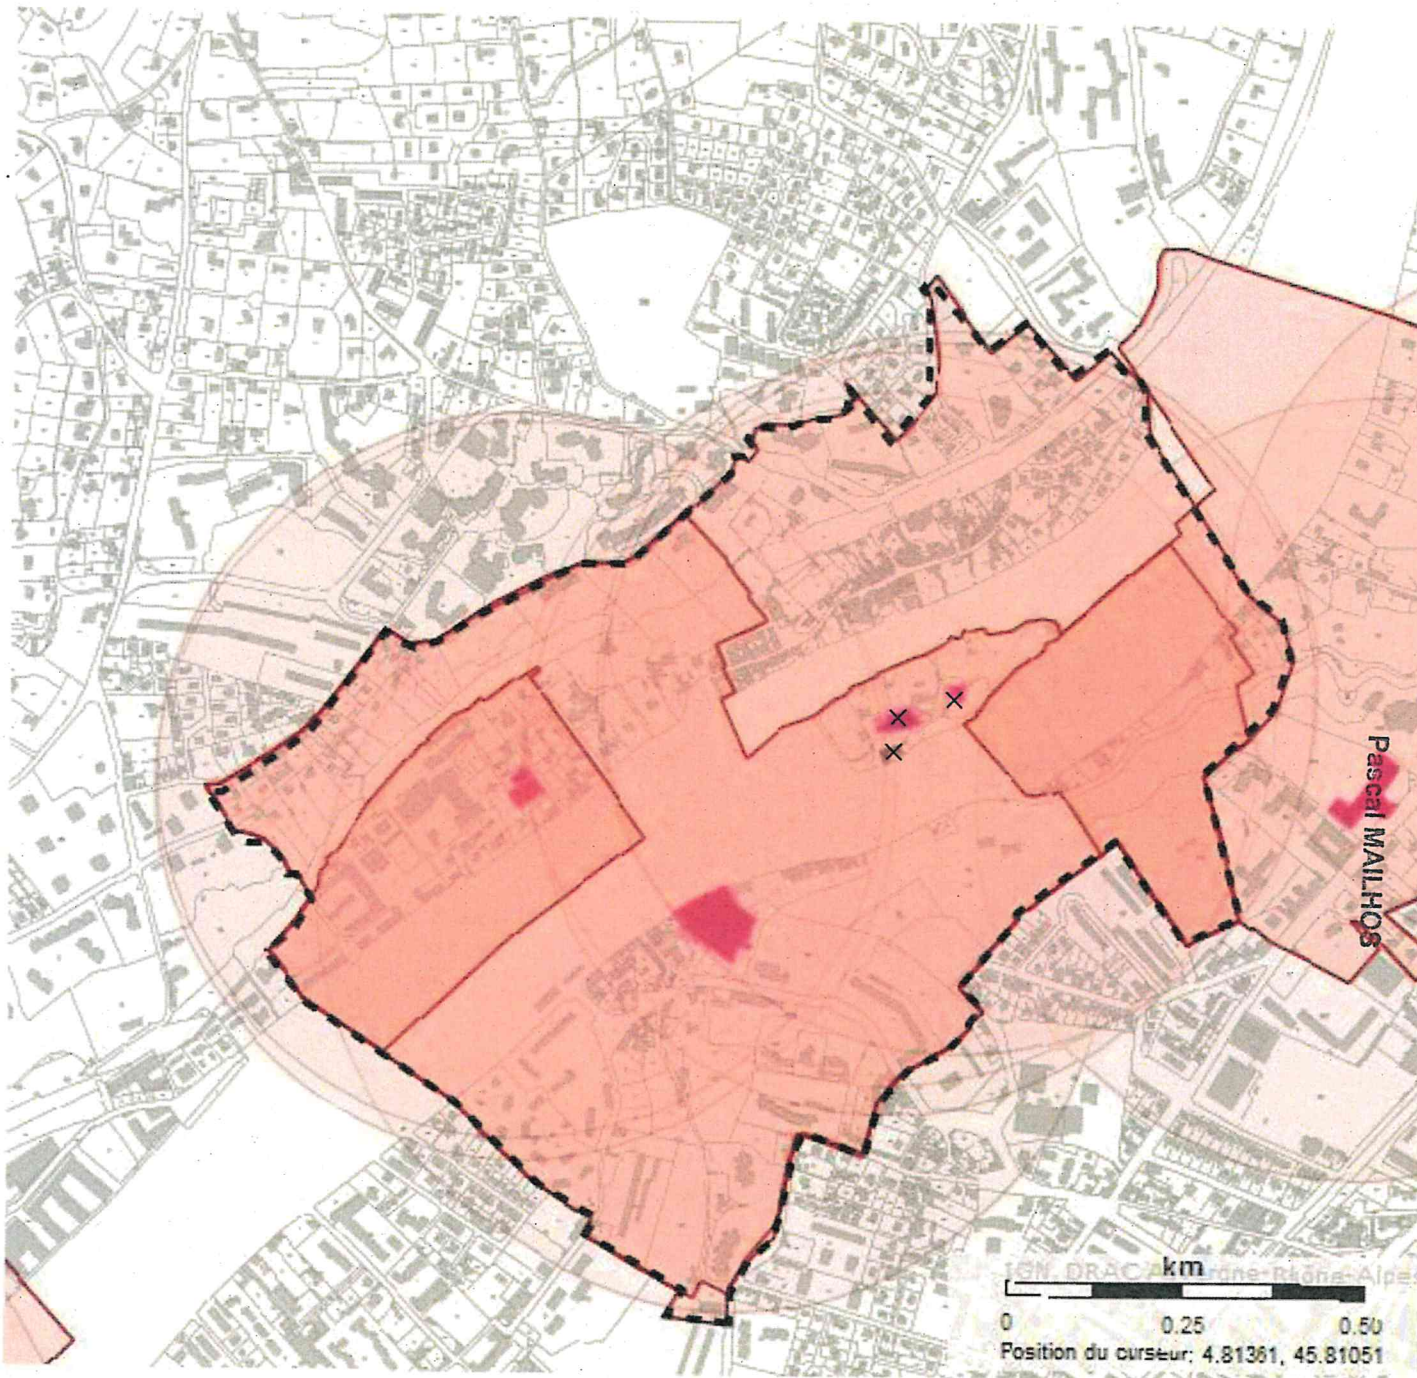

PÉRIMÈTRE DÉLIMITÉ DES ABORDS DES MONUMENTS HISTORIQUES (PDA)

EGLISE ET CLOÎTRE NOTRE-DAME

Place Notre-Dame 69 009 LYON
(Monument historique classé par arrêté du 17 décembre 1993)

LE CHÂTELARD

6 Chemin du Bas du Port 69 009 LYON
(Monument historique inscrit par arrêté du 19 novembre 1991 et chapelle classée par arrêté du 4 juin 1993)

LA PREVÔTÉ

Chemin du Bas du Port 69 009 LYON
(Monument historique inscrit par arrêté du 29 octobre 2018)

PROJET DE TRACÉ DU PÉRIMÈTRE DÉLIMITÉ DES ABORDS DES MONUMENTS HISTORIQUES

Auvergne-Rhône-Alpes
Préfet du Rhône
Maurice

Auvergne-Rhône-Alpes
Préfet du Rhône
Maurice
de la région
Auvergne-Rhône-Alpes
Préfet du Rhône
Maurice
Projets de PDA

Abords MH

PÉRIMÈTRES DES 500 MÈTRES

PÉRIMÈTRE MH

IMMEUBLES CLASSÉS OU INSCRITS

- En instance de classement
- Partiellement inscrit
- Inscrit
- Partiellement Inscrit-Classé
- Partiellement classé
- Classé
- Par défaut
- Localisation du monument concerné

unité départementale de l'architecture et du patrimoine
du Rhône et de la Métropole de Lyon

Le Grenier d'Abondance - 6 quai Saint-Vincent, 69283 LYON cedex 01
☎ : 04 72 26 59 70 ✉ : udap69@culture.gouv.fr

22 - 363