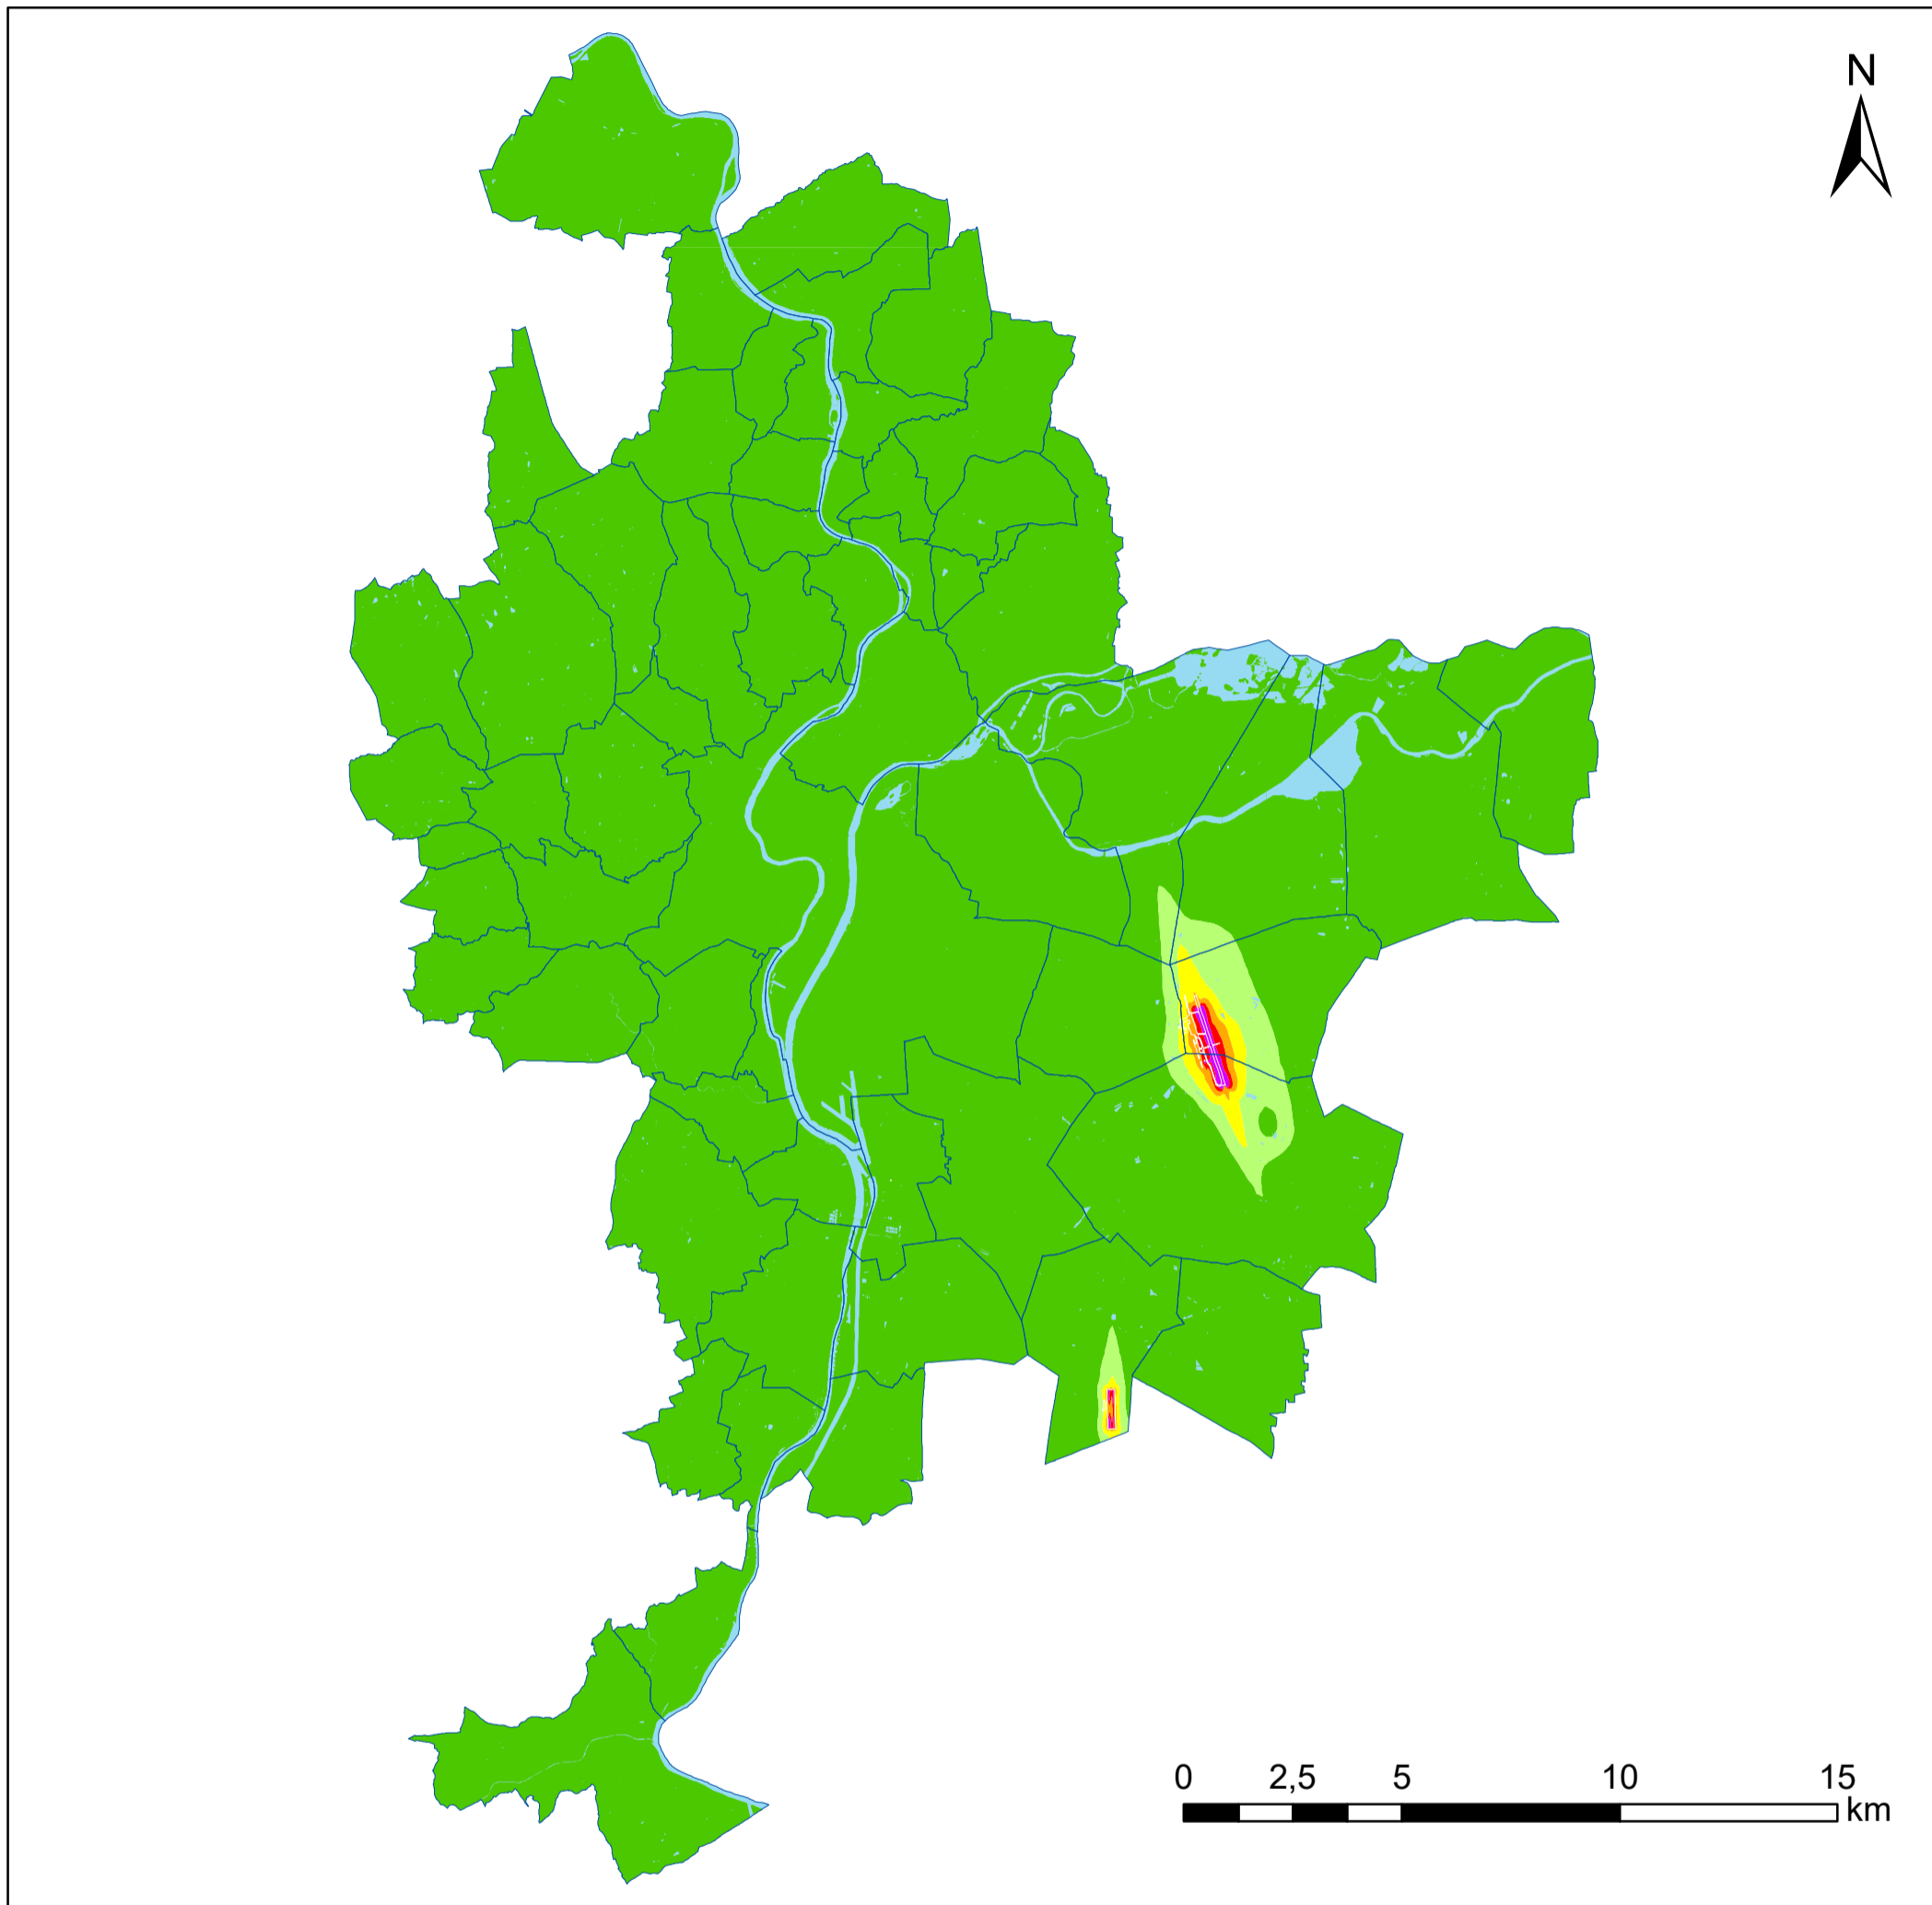

# Cartographie du bruit aérien (type A) Territoire de la Métropole de Lyon

Indicateur : Lden (24h) - Quatrième échéance

## Topographie

- Piste aérodrome/ aéroport
- Communes
- Hydrographie