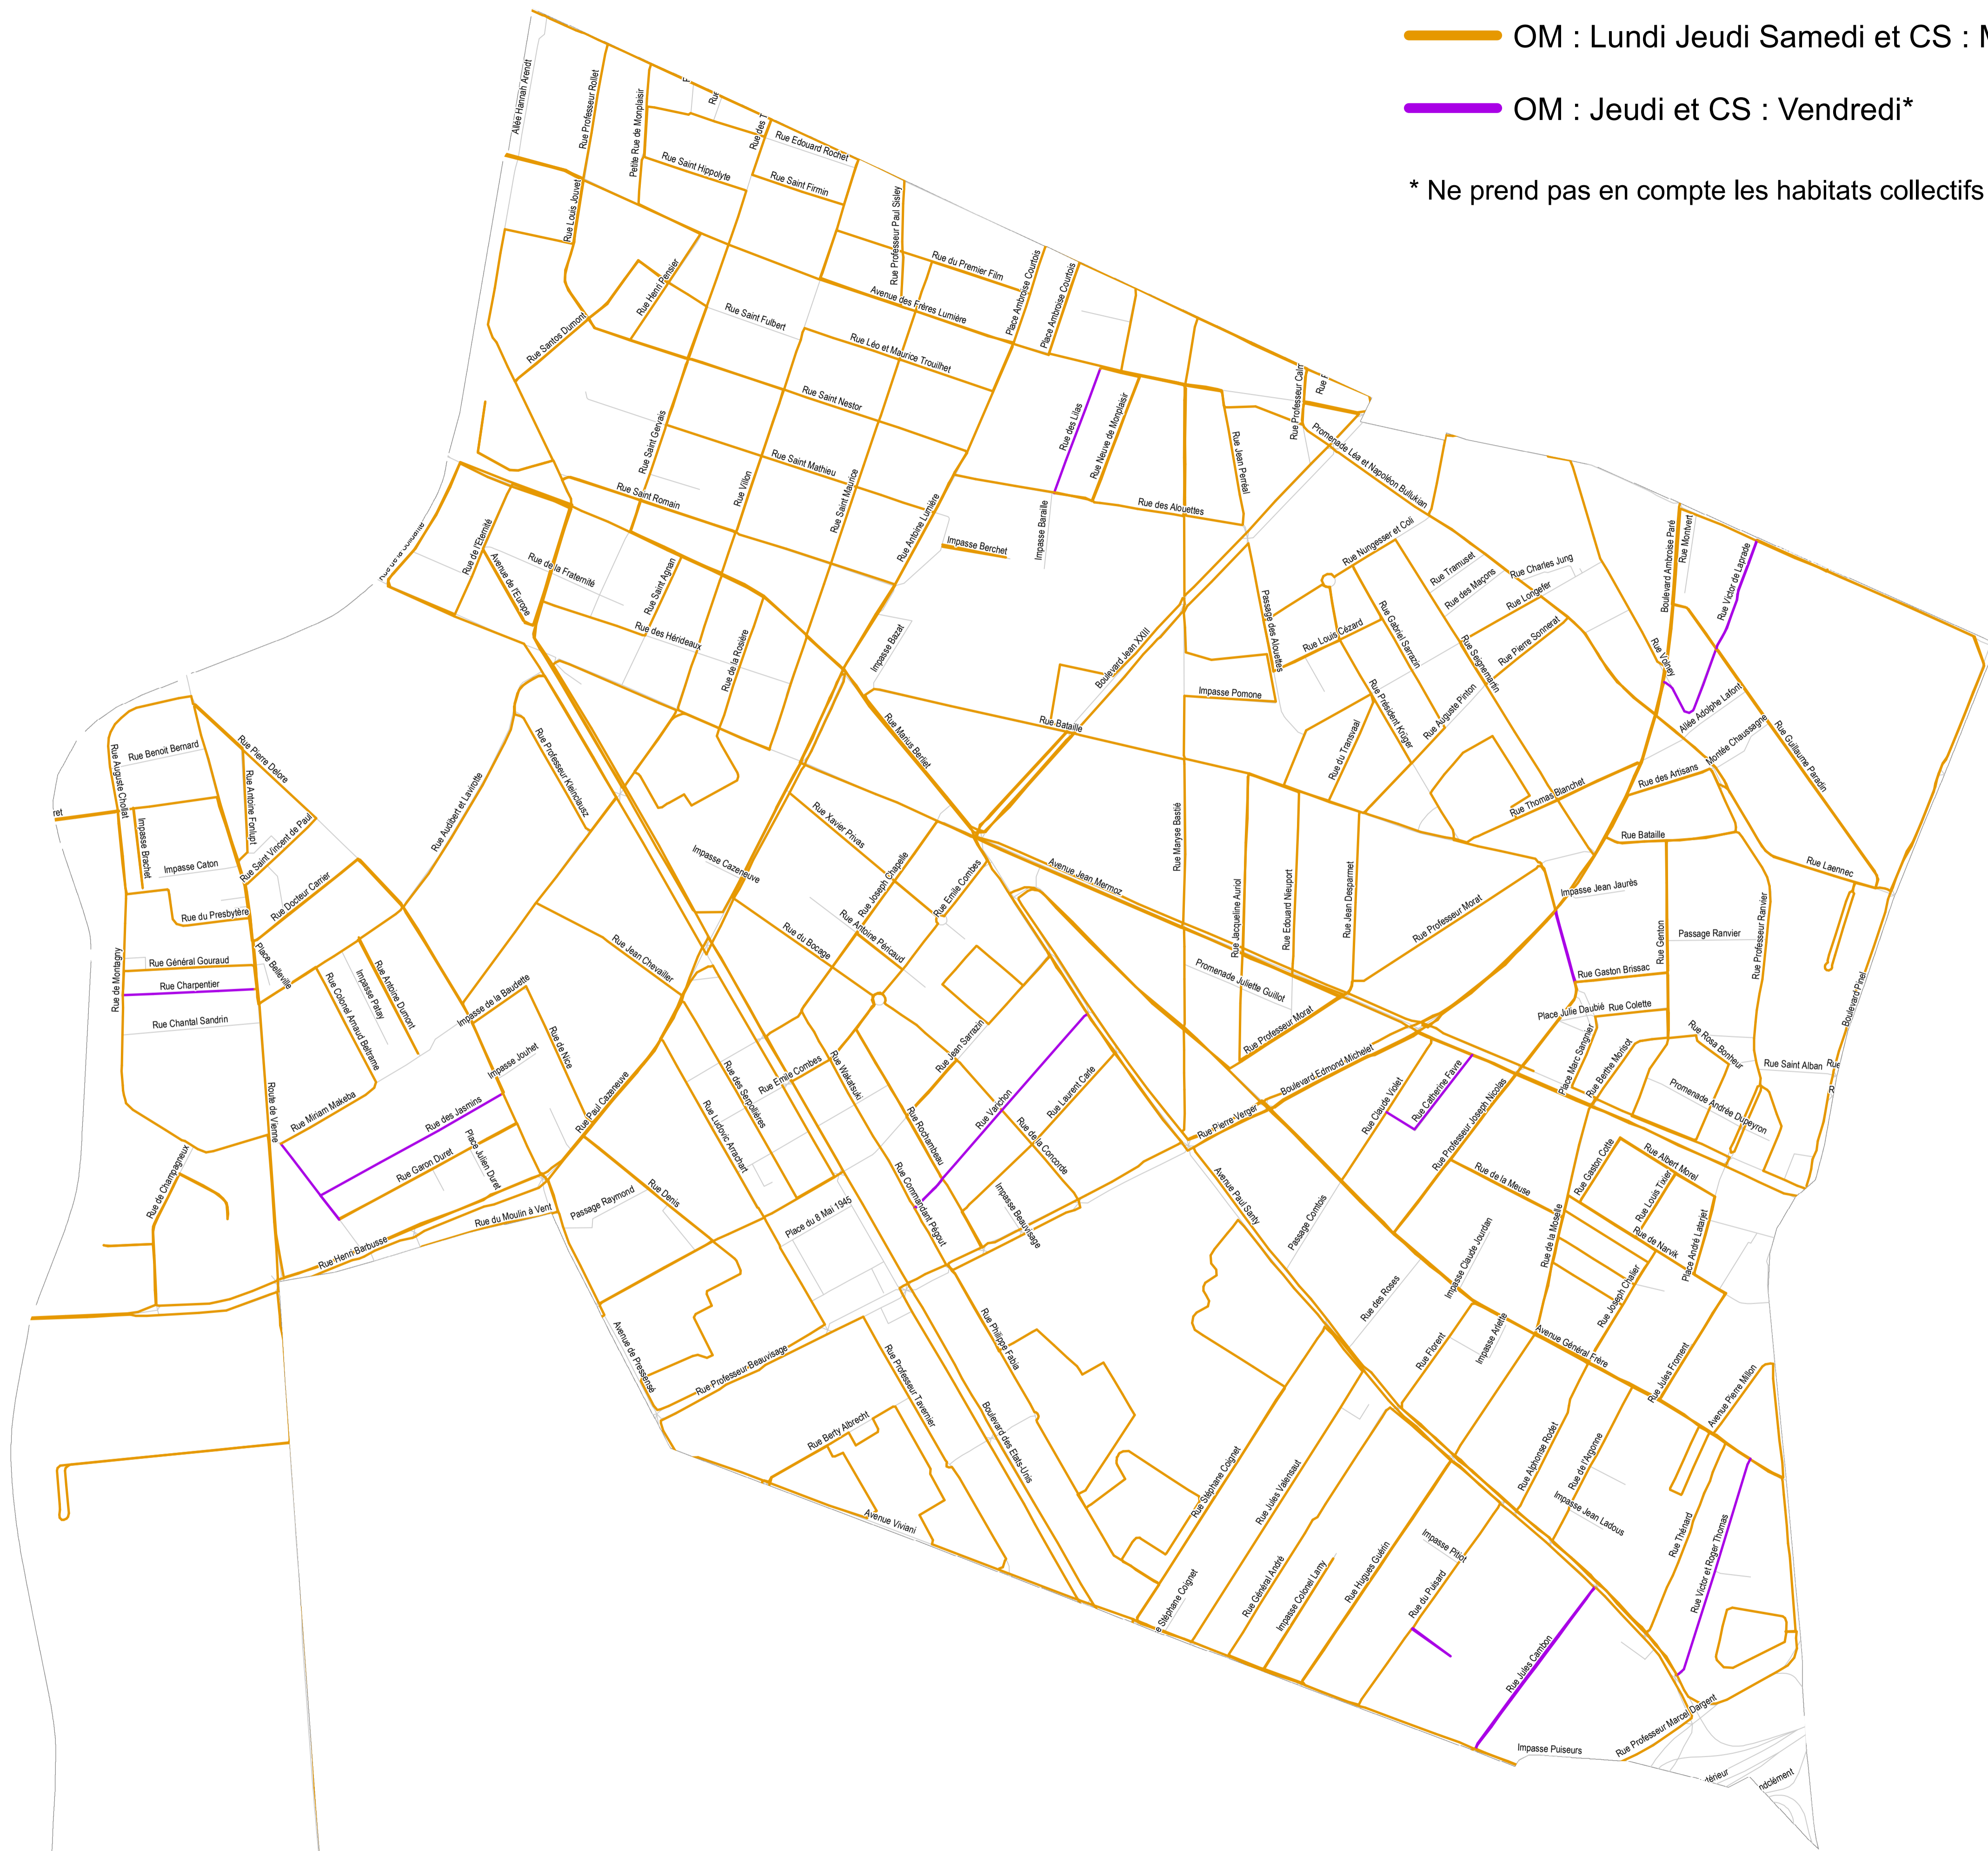

— OM : Lundi Jeudi Samedi et CS : Mardi Vendredi

— OM : Jeudi et CS : Vendredi*

* Ne prend pas en compte les habitats collectifs en zones pavillonnaires

Jour de Collecte
Lyon 8

Voirie Propreté

05/03/2024

1:6 076
Format A1

METROPOLE
GRAND LYON