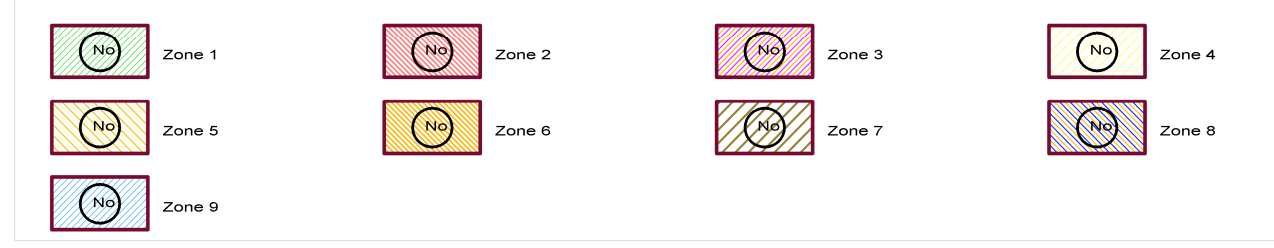

Les zones

Identification des territoires non agglomérés

Indications graphiques issues d'autres réglementations *

Limites administratives

**Règlement Local de Publicité
Métropole de Lyon**

ELABORATION - APPROBATION

SAINT-GERMAIN-AU-MONT-D'OR

3. Plans de zonage
Echelle : 1/5000

Prescriptions valables uniquement sur la commune concernée par le plan
OFFI_MDL_E1_PLP_OFFICIEL_SAINT_GERMAIN 01-10-2023