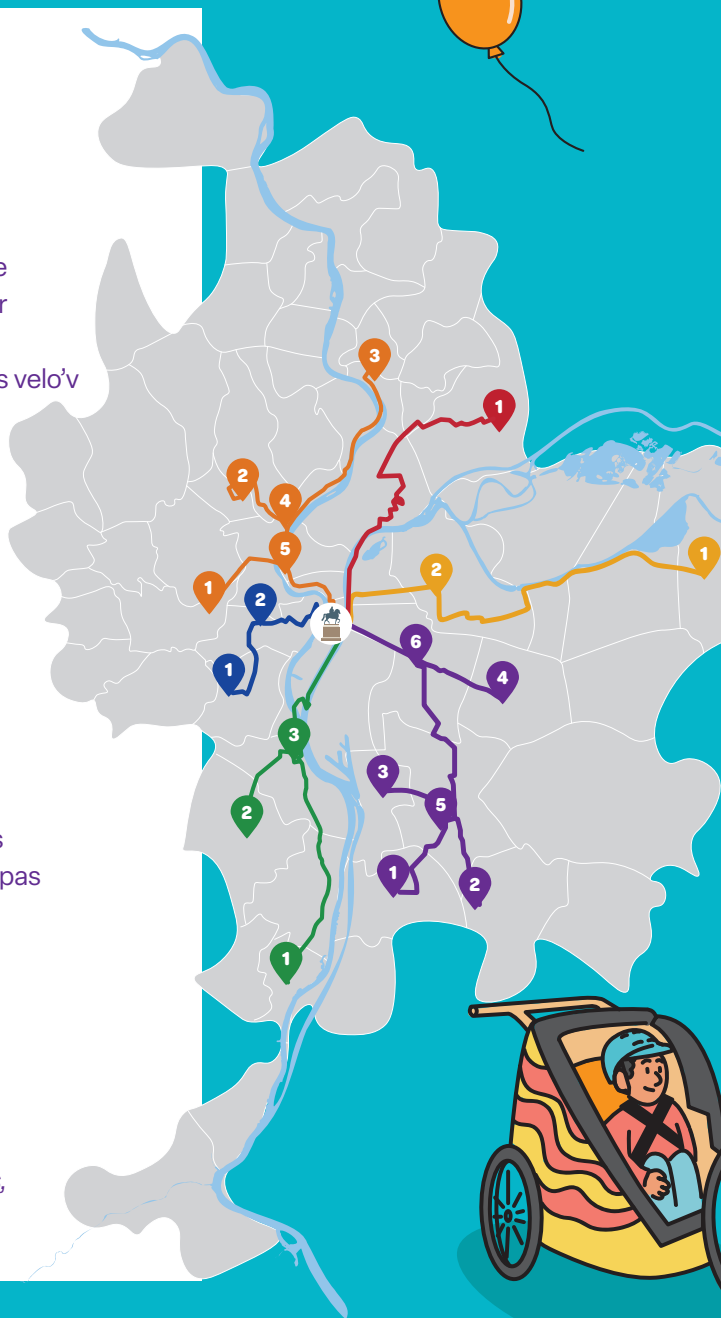

La Convergence vélo organisée par la Maison du Vélo

Dimanche 29 septembre matin

- Depuis les quatre coins de la Métropole, rejoignez et portez les couleurs des cortèges vélos pour rallier la place Bellecour
- Pour le déjeuner : profitez des offres de restauration et tables à votre disposition sur la place Bellecour ou apportez votre repas

Une grande parade festive et familiale

Dimanche 29 septembre à 14h

- Participez à la grande parade à vélo dans les rues de Lyon au départ de la place Bellecour
- Profitez des animations tout au long du parcours
- Rejoignez des cortèges thématiques (*Vélo'v, familles, étudiants, vélos adaptés, cargo...*)

Les rendez-vous de la Convergence

- | | |
|--|--|
| 1 Tassin-la-Demi-Lune
RDV place de la mairie
départ 10h30 | 1 Saint-Fons
RDV Mairie de St-Fons
départ 10h |
| 2 Champagne-au-Mont-d'Or
RDV place de la Liberté
départ 10h30 | 2 Feyzin
RDV fort de Feyzin
départ 10h |
| 3 Fontaines-sur-Saône
RDV place de l'Église
départ 10h30 | 3 Corbas
RDV place du Costel
départ 9h45 |
| 4 Lyon 9
RDV jardin des Saules
départ 11h15 | 4 Bron
RDV place de la mairie
départ 10h30 |
| 5 Lyon 4
RDV tunnel côté Saône
départ 11h30 | 5 Vénissieux
RDV Mairie de Vénissieux
départ 10h30 |
| 1 Rillieux-la-Pape
RDV place Maréchal Juin
départ 10h | 6 Lyon 8
RDV place
Ambroise Courtois
départ 11h30 |
| 1 Meyzieu
RDV arrêt de tram T3
Meyzieu-Gare
départ 10h | 1 Saint-Genis-Laval
RDV place Jaboulay
départ 10h30 |
| 2 Villeurbanne
RDV Hôtel de ville
départ 11h30 | 2 Vernaison
RDV place du 11 nov. 1918
départ 10h |
| | 3 Oullins
RDV gare d'Oullins
départ 11h |
| | 1 Sainte-Foy-lès-Lyon
RDV gymnase
du Plan du Loup
départ 10h30 |
| | 2 Lyon 5
RDV Mairie de Lyon 5
départ 11h |