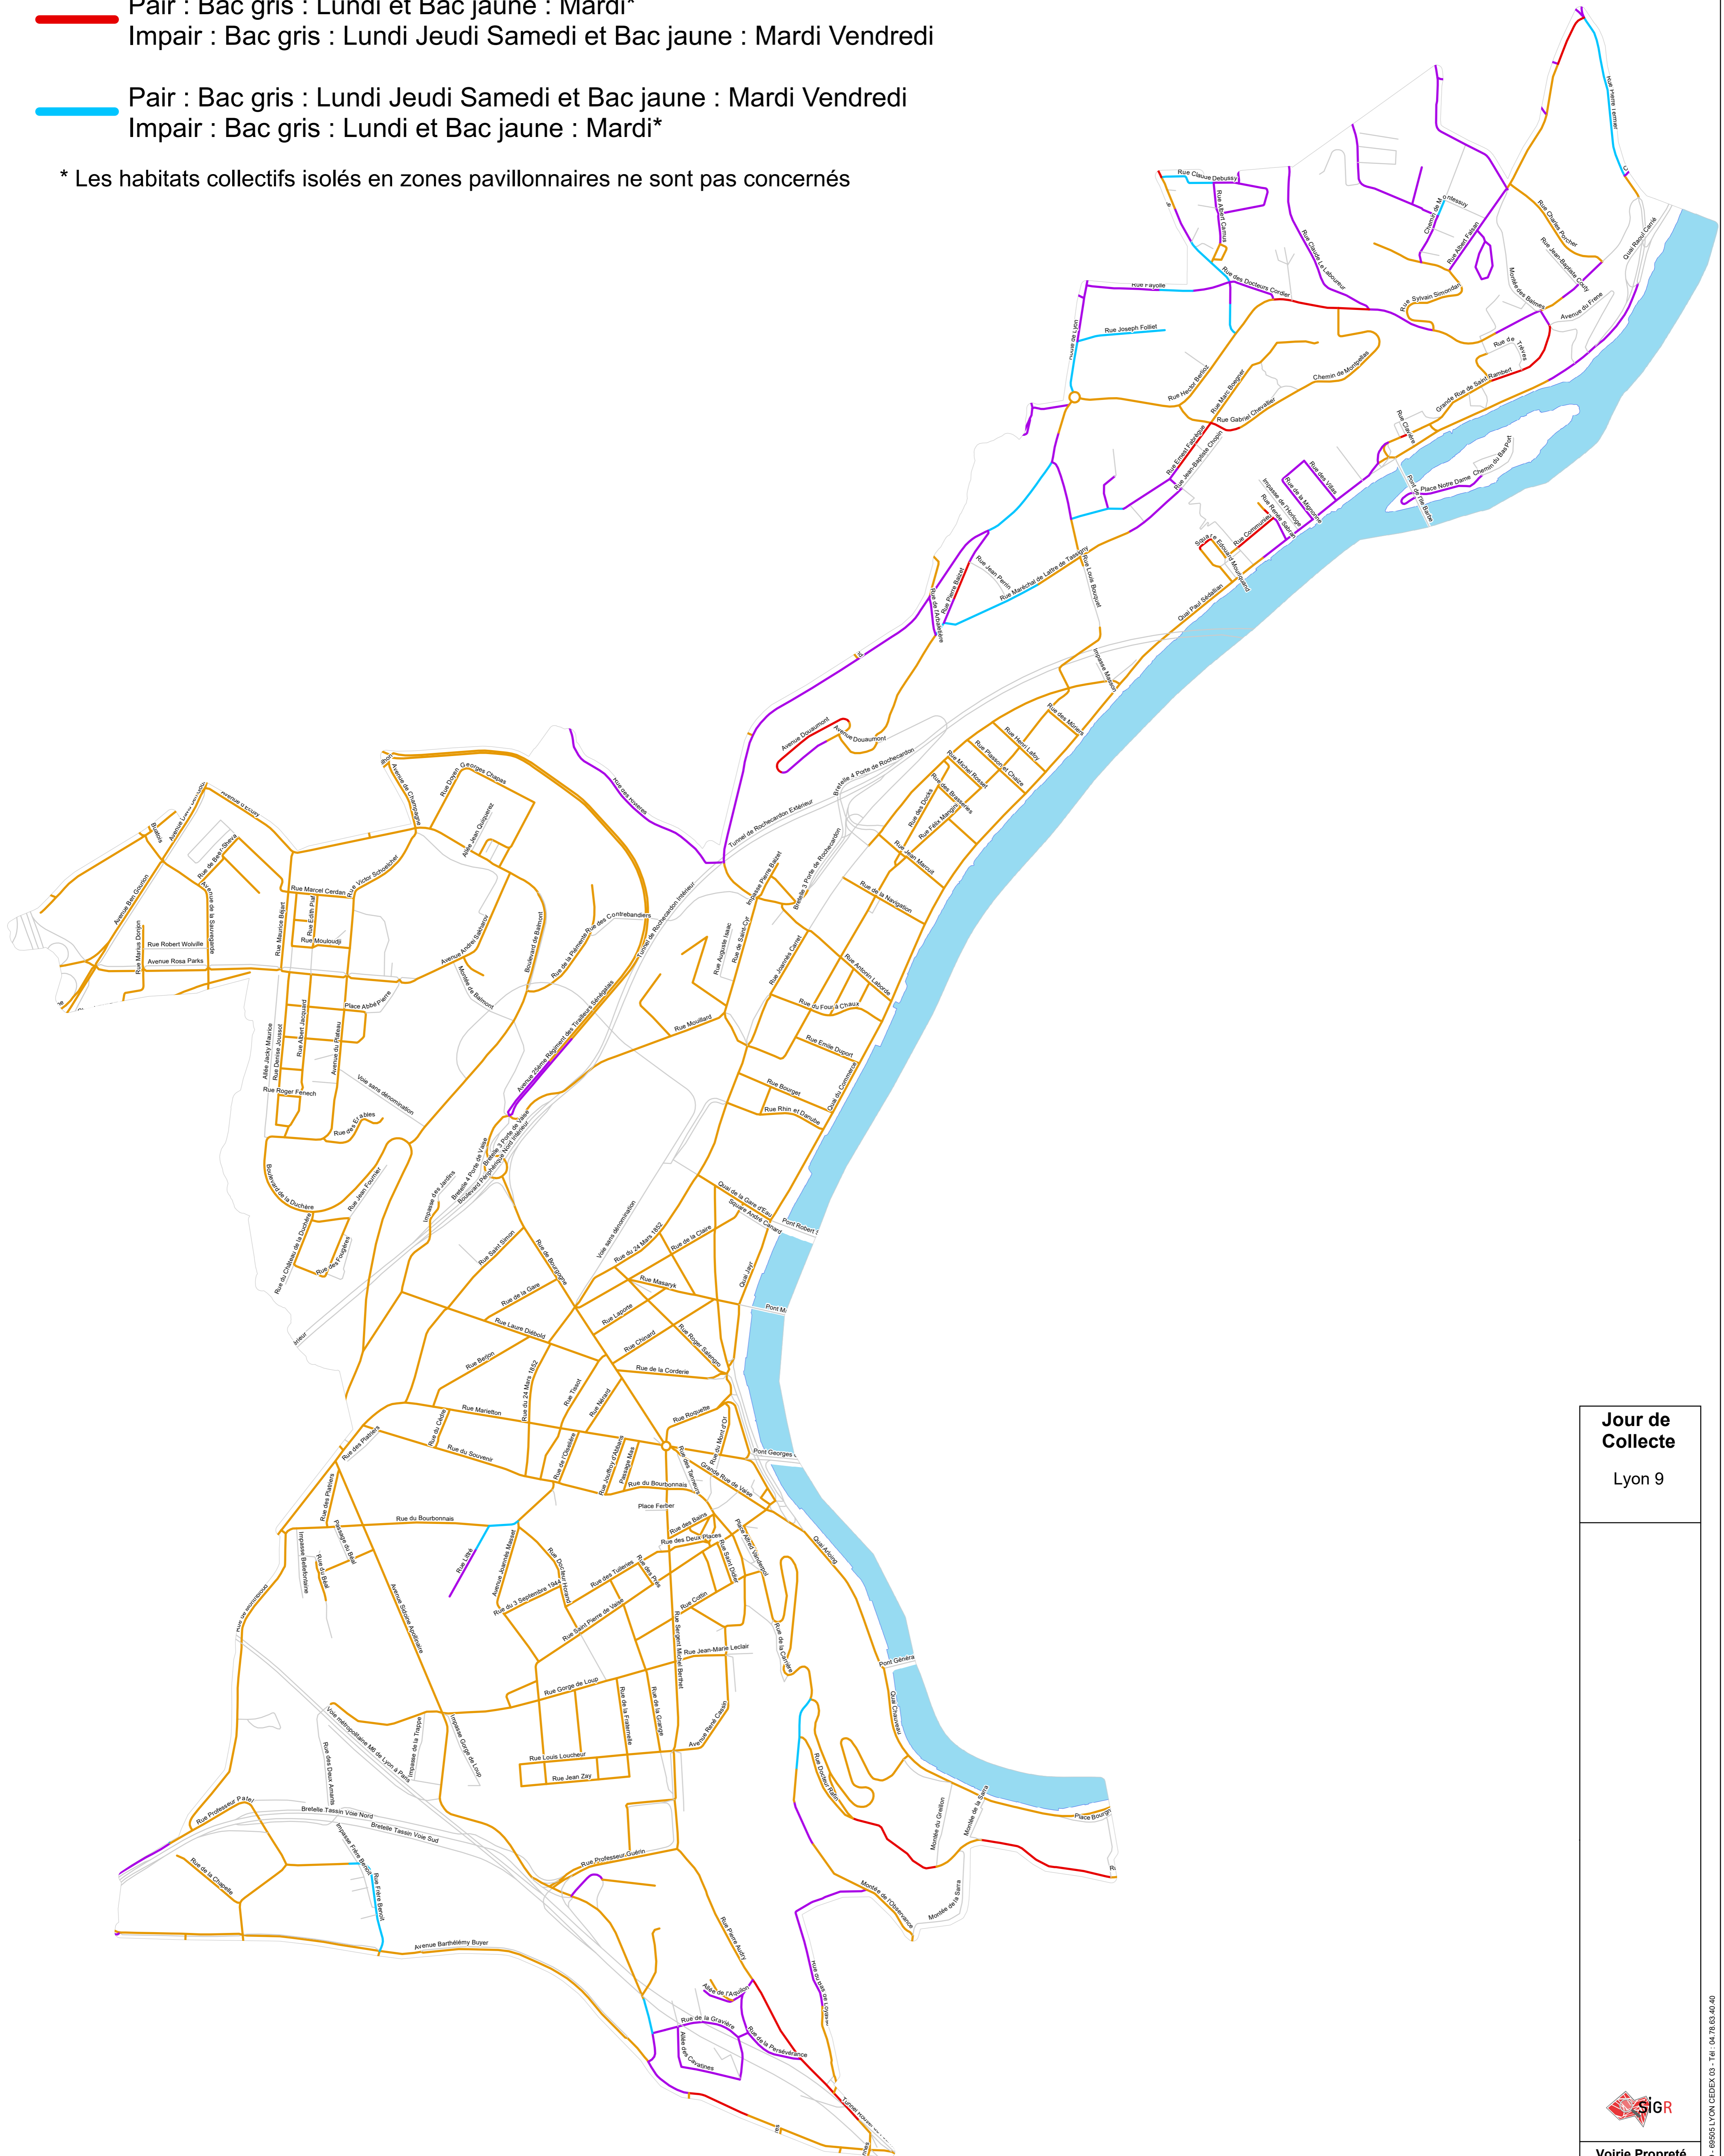

- Bac gris : Lundi Jeudi Samedi et Bac jaune : Mardi Vendredi
- Bac gris : Lundi et Bac jaune : Mardi*
- Pair : Bac gris : Lundi et Bac jaune : Mardi*
Impair : Bac gris : Lundi Jeudi Samedi et Bac jaune : Mardi Vendredi
- Pair : Bac gris : Lundi Jeudi Samedi et Bac jaune : Mardi Vendredi
Impair : Bac gris : Lundi et Bac jaune : Mardi*

* Les habitats collectifs isolés en zones pavillonnaires ne sont pas concernés

Jour de Collecte
Lyon 9

0 70 140 Mètres

Voie Propreté

19/06/2024
N
1:7 750
Format A1